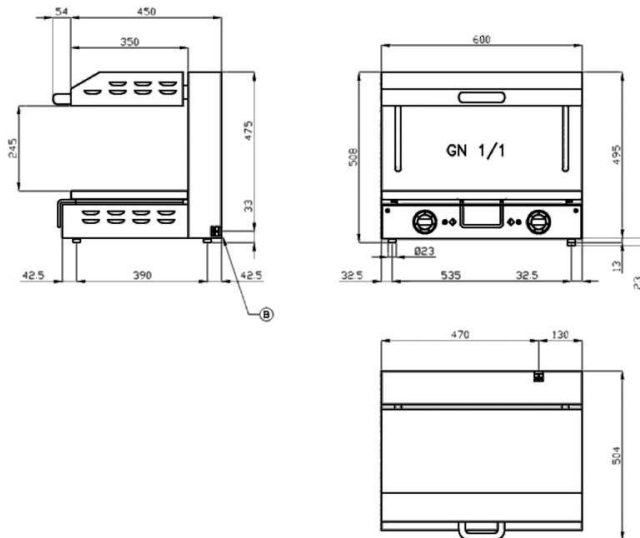

Zusatzgeräte

Salamander

- Oberteil einstellbar
- inkl. Fettauffangschale

651405

400V 3,0kW

600x504x508mm

2 Kochflächen

1 Rost: 530x325mm

A	Typenschild		B	Elektrischer Anschluss
---	-------------	--	---	------------------------

LIEFERZEIT: ca. 2-3 Wochen u.Ü.V.

Stand: 01/2022