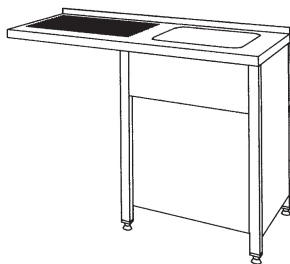

1200
1200

1400
1400

210220L
210220R

210216L
210216R

210218L
210218R

- 1 Becken wahlweise links oder rechts
- mit Abtropffläche und Beckenblende
- **Unterbau geschlossen mit Flügeltür und Ablageboden**