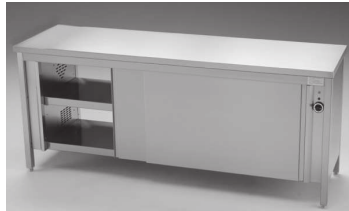

Edelstahl-Möbel

Wärmeschränke komplett Isoliert

mit Schiebetüren

- 850 mm hoch
- mit einseitigen, Schiebetüren
- Türen und Korpus doppelwandig
- gelochter Zwischenboden
- **Sonderabmessungen auf Anfrage**

Maße mm Breite	Art.-Nr. 600 tief	Art.-Nr. 700 tief
1200	210621	210631
1300	210622	210632
1400	210623	210633
1500	210624	210634
1600	210625	210635
1700	210626	210636
1800	210627	210637
1900	210628	210638
2000	210629	210639

mit beidseitigen Schiebetüren

- 850 mm hoch
- mit beidseitigen Schiebetüren
- Türen und Korpus doppelwandig
- gelochter Zwischenboden
- **Sonderabmessungen auf Anfrage**