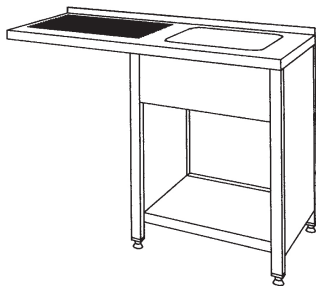

## Spülzentrum 1 Becken

**600 / 700 mm tief**

**Maße mm  
Breite**

**Art.-Nr.  
600 tief**

**Art.-Nr.  
700 tief**

- 1 Becken wahlweise links oder rechts
- mit Abtropffläche und Beckenblende
- **Unterbau offen mit Ablageboden**