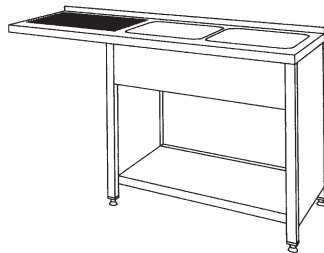

## Spülzentrum 2 Becken

**600 / 700 mm tief**

**Maße mm  
Breite**

**Art.-Nr.  
600 tief**

**Art.-Nr.  
700 tief**

- 2 Becken wahlweise links oder rechts
- mit Abtropffläche und Beckenblende
- **Unterbau offen mit Ablageboden**