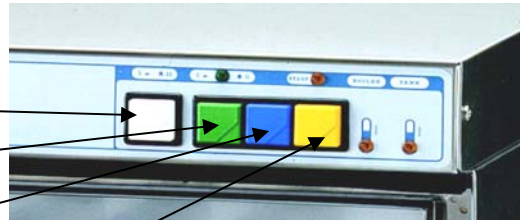

# Spültechnik

**B600** +plus

**+ plus**

- **Übersichtliches Bedien-Paneel:**

Weiß: Spüldauer **3 oder 6 min**

Grün: **An / Aus**

Blau: optionale **Kaltnachspülung**

Gelb: **Start Spülzyklus, Entleerung**