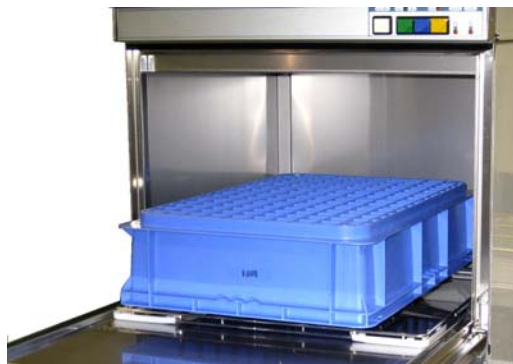

Durch den riesigen Innenraum und die hohe Leistung ist die B600 ^{+plus} eine sehr vielseitige Spülmaschine. Geräte, Tablett, GN-Behälter, aber auch Geschirr oder Biergläser waschen - die MULTI B600 ^{+plus} ist Ihre Lösung!

- Durch das Spezial - Rack aus Edelstahl können Sie **Euro-Kisten 40x60cm, GN-Behälter** und **Tabletts** spülen
- Auch für **Geräte, Geschirr** oder **Gläser**
- Die serienmäßige **Druckerhöhungspumpe** garantiert ein optimales Ergebnis auch unter schwierigen Bedingungen
- Die optionale **Kaltnachspülung** kühlt Ihre **Biergläser** nach dem Spülgang