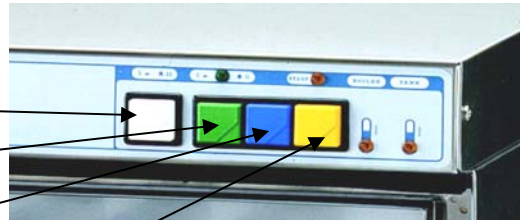

Spültechnik

B600 *plus*

+ plus

- **Übersichtliches Bedien-Paneel:**

Weiß: Spüldauer **3 oder 6 min**

Grün: **An / Aus**

Blau: optionale **Kaltnachspülung**

Gelb: **Start Spülzyklus, Entleerung** (optional)